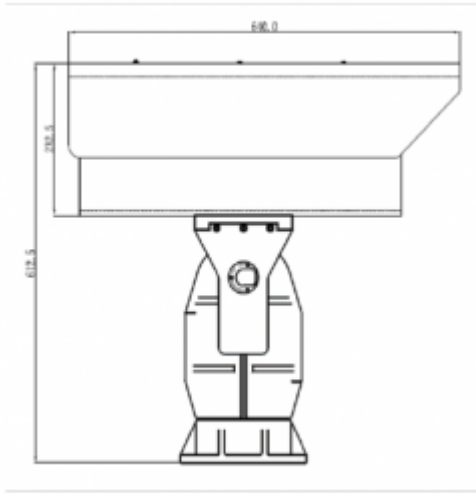

TPC-PT8620BP-B20100ZD110B

Termal Network Hybrid PTZ Kamera

Çevre Koşulları	
Çalışma Koşulları	-35 ° C ~ + 65 ° C (-31 ° F ~ + 149 ° F) / (-40 ° C ~ 70 ° C isteğe bağlı) /% 95'den az RH * Başlangıç -40 ° C'nin üstünde (-40 ° F) yapılmalıdır.
Dayanıklılık Koşulları	-40 ° C ~ + 70 ° C (-40 ° F ~ + 158 ° F) /% 95'den az RH
Koruma Sertifikası	IP66
Kasa	
Kasa	Metal
Boyutlar	640mm x 400mm x 612mm
Net Ağırlık	50kg