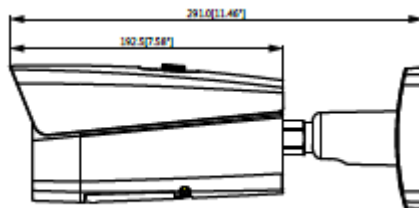

TPC-BF5400P-B19

Termal Network Bullet Kamera

Maks. Kullanıcı Erişimi	10 Kullanıcılar / 20 Kullanıcı
Direkt Depolama	Mikro SD (256GB) Bellek durum göstergesi (Normal / Hata / Aktif / Biçimlendirme / Kilitleme), NAS (Ağa Bağlı Depolama), anlık kayıt için Yerel PC
Web Görüntüleyici	
Yazılım Yönetimi	Akıllı PSS, DSS
Akıllı Telefon	Android, ios
Sertifikalar	
Sertifikalar	CE (EN 60950: 2000) FCC (FCC Part 15 SubpartB)
Arayüz	
Video Arayüzü	1.0Vp-p / 75Ω, PAL / NTSC (HDCVI Opsiyonel)
Ses Arayüzü	1/1 Giriş / Çıkış
RS485	Mevcut
Alarm	2/1 Giriş/Çıkış
Güç	
Güç Kaynağı	AC 24V / DC 12V / PoE
Güç Tüketimi	Maks. 11W
Çevre Koşulları	
Çalışma Koşulları	-40 ° C ~ + 60 ° C (-40 ° F ~ 140 ° F) /% 95'den az RH * Başlangıç -40 ° C'nin üstünde (-40 ° F) yapılmalıdır.
Dayanıklılık Koşulları	-40 ° C ~ + 70 ° C (-40 ° F ~ + 158 ° F) / az% 95 RH
Koruma Sertifikası	IP67
Kasa	
Kasa	Metal
Boyutlar	291mm x 103mm x 97mm
Net Ağırlık	1.5Kg