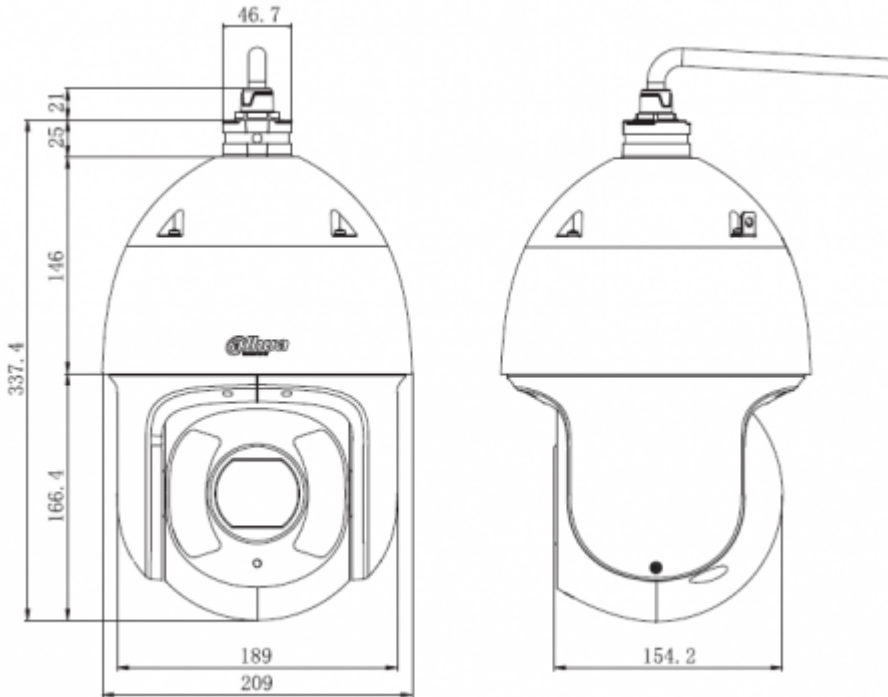

SD6CE230U-HNI

2MP 30x Starlight IR PTZ Network Kamera

Arayüz	
Video Arayüzü	1 port (BNC, 1.0V [pp], 75Ω)
Ses Arayüzü	1/1
RS485	1
Alarm	7/2
Genel	
Güç Kaynağı	AC24V / 3A (±% 25), PoE + (802.3at)
Güç Tüketimi	17W, 25W (IR, Isıtıcı)
Çalışma Koşulları	-40 ° C ~ 70 ° C (-40 ° F ~ + 158 ° F) /% 95 RH'den düşük
Koruma Sertifikası	IP67
Dayanıklılık Sertifikası	IK10
Kasa	
Kasa	Metal
Boyutlar	φ209×337.4mm
Net Ağırlık	5.8kg