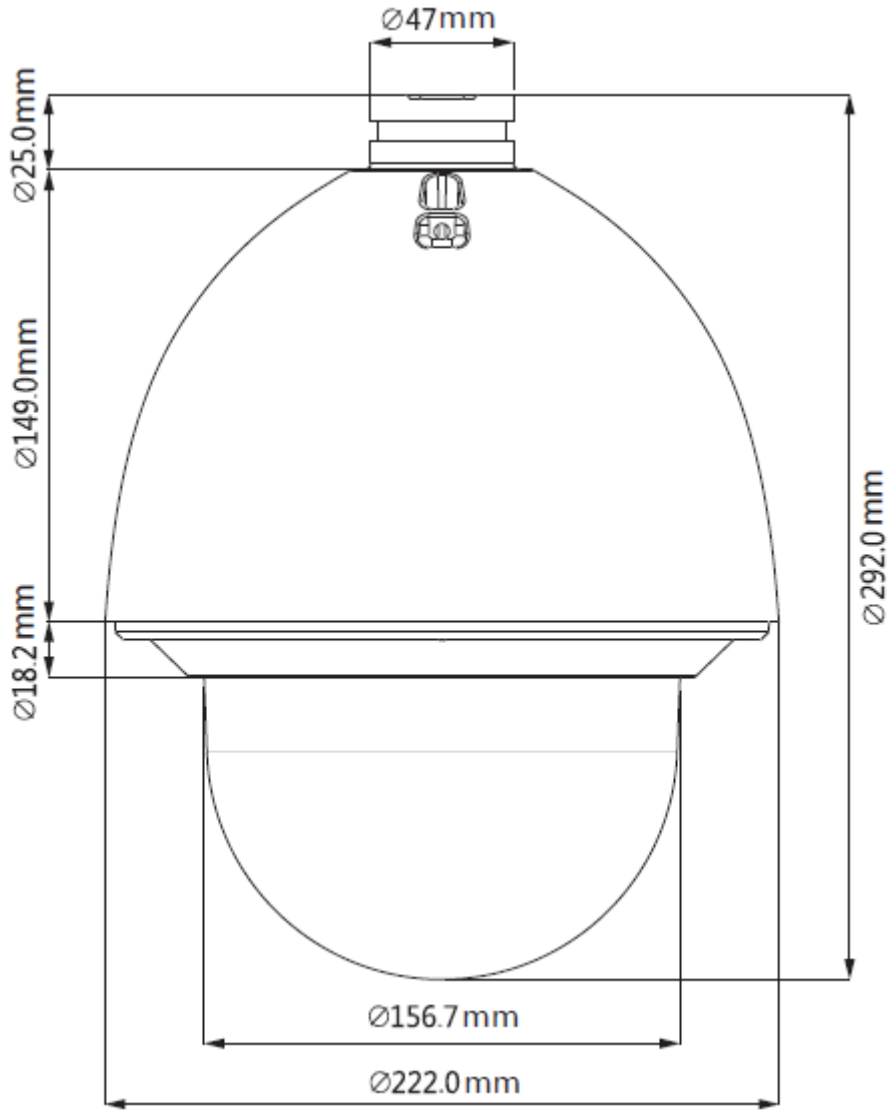

SD60430U-HNI

4MP 30x PTZ Network Kamera

İr ledleri