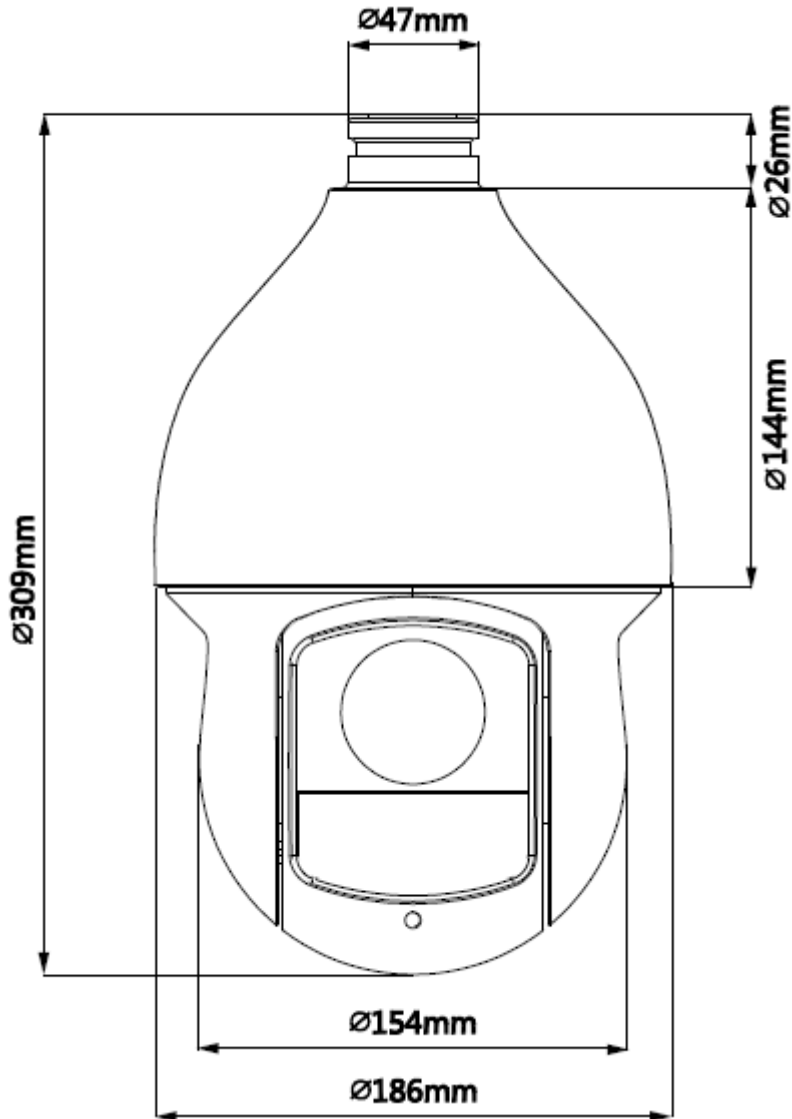

SD59225U-HNI

2MP 25x Starlight IR PTZ Network Kamera

Genel	
Güç Kaynağı	AC24V / 3A ($\pm\% 10$), PoE + (802.3at)
Güç Tüketimi	13W, 23W (IR)
Çalışma Koşulları	-40 ° C ~ 70 ° C (-40 ° F ~ + 158 ° F) /% 95'den az RH
Koruma Sertifikası	IP66
Dayanıklılık Sertifikası	-
Kasa	Metal
Boyutlar	$\Phi 186.0$ (mm) x 309 (mm)
Net Ağırlık	3.5kg