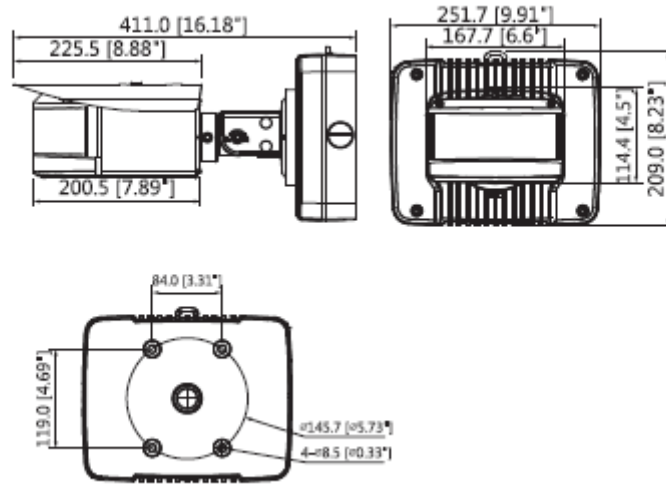

IPC-PF83230-A180

4x8MP Multi-Sensör Panoramik Bullet Network Kamera

Odak Uzaklığı	4.5mm
Maks. Açıklık	F2.4
Görüş Açısı	H: 180°, V: 80°
Optik Zoom	-
Netlik Ayarı	Sabit
Yakın Odak Mesafesi	-
Pan / Tilt / Döndürme	
Pan / Tilt / Döndürme	Pan: 0° ~ 360°; Tilt: 0° ~ 90°; Döndürme: 0° ~ 355°
Akıllı Fonksiyonlar	
Etkinlik Tetikleyici	Ağ bağlantısı kesilmesi, IP adresi çakışması, Yasa dışı erişim, Depolama anormalliği
IVS	-
Gelişmiş Akıllı Fonksiyonlar	-
Video	
Sıkıştırma	H.265 / H.264 / H.264B / H.264H / MJPEG (Alt Akış)
Akıllı Codec	-
Görüntü Akış Kapasitesi	3'lü Akış Kapasitesi
Çözünürlük	8640x3840 / 3840 x 1680/2880 x 1264 / 1920x832 / 1284x560 / 1032X452
Frame Oranı	Ana Aktarım: 8640x3840 (1 ~ 25fps)
	Alt Aktarım: 1032X452 (1 ~ 25fps)
	Üçüncü Akım: 1920x832 (1 ~ 25fps)
Bit Hızı Kontrolü	CBR / VBR
Bit Hızı	H.265: 3840Kbps ~ 32768Kbps H.264: 10752Kbps ~ 32768Kbps
Gündüz / Gece	Otomatik (ICR) / Renkli / S / B
BLC Modu	BLC / HLC / DWDR
Beyaz Dengesi	Otomatik / Doğal / Sokak Lambası / Açık / Manuel
Kazanç Kontrolü	Otomatik / Manuel
Parazit Azaltma	3D DNR
Hareket Algılama	-
ROI	(4 Bölge) Açık / Kapalı

IPC-PF83230-A180

4x8MP Multi-Sensör Panoramik Bullet Network Kamera

Güç	
Güç Kaynağı	DC36V
Güç Tüketimi	<35W
Çevre Koşulları	
Çalışma Koşulları	-40 ° C ~ + 60 ° C (-40 ° F ~ + 140 ° F) / az% 95 RH
Dayanıklılık Koşulları	-40 ° C ~ + 60 ° C (-40 ° F ~ + 140 ° F) / az% 95 RH
Koruma Sertifikası	IP67
Dayanıklılık Sertifikası	IK10
Kasa	
Kasa	Metal
Boyutlar	411mm x 251.7mm x 114.4mm
Net Ağırlık	6.9kg