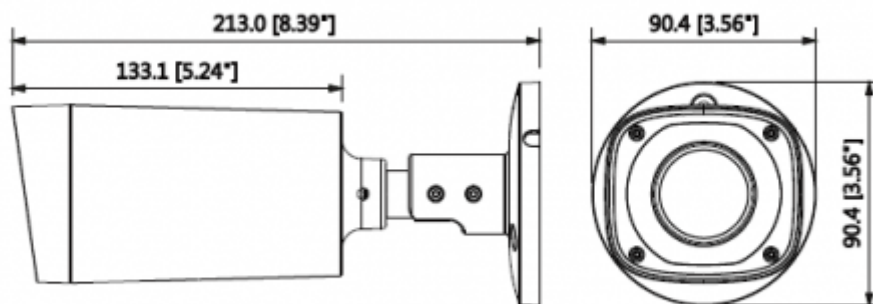

IPC-HFW2431RP-ZS-IRE6

4MP WDR IR Bullet Network Kamera

Junction Mount	Pole Mount
PFA135	PFB135 + PFA150