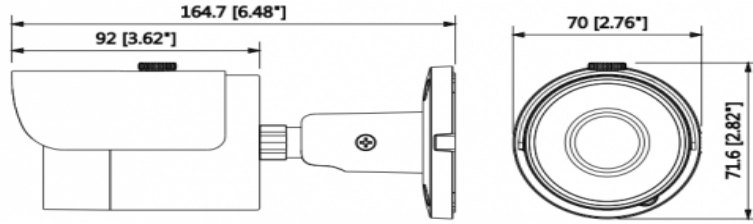

IPC-HFW1230SP-0280B

2MP WDR IR Mini-Bullet Network Kamera

Maks. Açıklık	F2.0 / F2.0
Görüş Açısı	H:105°/82°,V:59°/47°
Netlik Ayarı	Sabit
Yakın Odak Mesafesi	0.6m(0.9m)
PTZ	
Pan/Tilt Aralığı	Pan:0° ~360° ;Tilt:0° ~90° ;Döndürme:0° ~360°
Akıllı Fonksiyonlar	
Etkinlik Tetikleyici	Hareket algılama, Video kurcalama, Sahne değiştirme, Ağ bağlantısı kesilmesi, IP adresi çakışması, Yasa dışı erişim, Depolama anomalisi
IVS	Tripwire, Saldırı
Video	
Sıkıştırma	H.265 / H.264H / MJPEG (Alt Akış)
Akıllı Codec	H.265+/H.264+
Görüntü Akış Kapasitesi	2'li Akış Kapasitesi
Çözünürlük	1080P(1920×1080)/1.3M(1280×960)/ 720P(1280×720)/D1(704×576/704×480)/ VGA(640×480)/ CIF(352×288/352×240)
Frame Oranı	1080P (1 ~ 25/30fps) D1(1 ~ 25/30fps)
Bit Hızı Kontrolü	CBR / VBR
Bit Hızı	H.265: 12K ~ 6400Kbps H.264: 32K ~ 10240Kbps
Gündüz / Gece	Otomatik (ICR) / Renkli / S / B
BLC Modu	BLC / HLC / 120dB WDR
Beyaz Dengesi	Otomatik / Doğal / Sokak Aydınlatması/ Açık / Manuel
Kazanç Kontrolü	Otomatik / Manuel
Parazit Azaltma	3D DNR
Hareket Algılama	Kapalı / Açık (4 Bölge, Dikdörtgen)
ROI	(4 Bölge) Açık / Kapalı

IPC-HFW1230SP-0280B

2MP WDR IR Mini-Bullet Network Kamera

Güç Kaynağı	DC12V PoE (802.3af)
Güç Tüketimi	<5.2W
Çevre Koşulları	
Çalışma Koşulları	-30 ° C ~ + 60 ° C (-22 ° F ~ + 140 ° F) / az% 95 RH
Dayanıklılık Koşulları	-30 ° C ~ + 60 ° C (-22 ° F ~ + 140 ° F) / az% 95 RH
Koruma Sertifikası	IP67
Dayanıklılık Sertifikası	-
Kasa	
Kasa	Metal + Plastik
Boyutlar	Φ70mm x 164.7mm
Net Ağırlık	0.38Kg