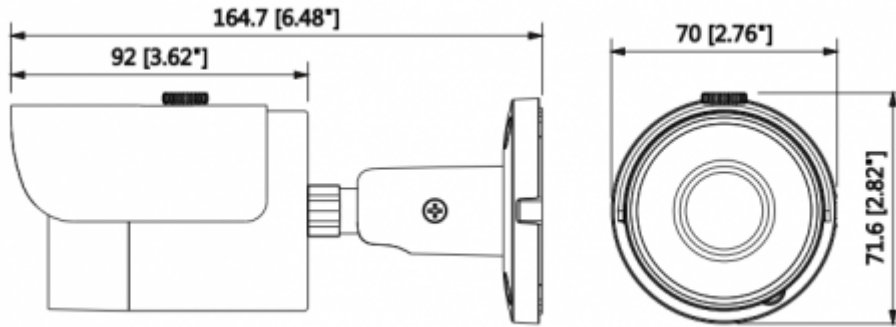

IPC-HFW1120SP-0280B-S3

1.3MP IR Mini-Bullet Network Kamera

Corner Mount	Pole Mount
PFA134 + PFA151	PFA134 + PFA150
Junction Mount	
PFA134