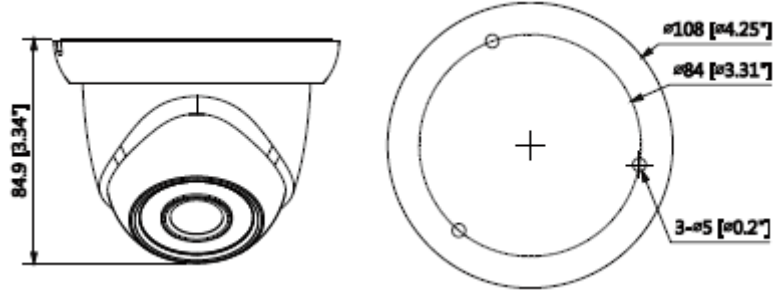

Teknik Özellikler

Dahua IPC-HDW1226SP-0280B Teknik Özellikleri	
Kamera	
Görüntü Sensörü	1 / 2,7 "2Megapiksel progresif CMOS
Efektiv Piksel	1920 (H) x 1080 (V)
RAM / ROM	64MB/16MB
Tarama Sistemi	Progresif
Minimum Aydınlatma	0.09Lux / F2.0 (Renkli, 1 / 3s, 30IRE) 0.5Lux / F2.0 (Renk, 1 / 30s, 30IRE) 0Lux / F2.0 (IR)
S / N Oranı	50dB'den fazla
IR Mesafesi	30m'ye kadar mesafe (98ft)
IR Açık / Kapalı Kontrol	Otomatik / Manuel
IR LED	12
Lens	
Lens Tipi	Sabit
Montaj Tipi	Board-in
Odak Uzaklığı	2.8mm (3.6mm opsiyonel)
Maks. Açıklık	F2.0 / F2.0

IPC-HDW1226SP-0280B

2MP IR Turret Network Kamera

Ses	
Sıkıştırma	-
Network	
Ethernet	RJ-45 (10 / 100Base-T)
Protokol	HTTP;TCP;ARP;RTSP;RTP;RTCP;UDP;DHCP;DNS;IPV4;NTP;Multicas; ICMP; TLS; FTP
ONVIF	ONVIF Profile S&G
Akış Yöntemi	Tekli / Çoklu
Maks. Kullanıcı Erişimi	10 Kullanıcı / 20 Kullanıcı
Direkt Depolama	Anında kayıt için yerel PC
Web Görüntüleyici	IE, Chrome, Firefox, Safari
Yazılım Yönetimi	Akıllı PSS, DSS, DMSS
Akıllı Telefon	IOS, Android
Sertifikalar	
Sertifikalar	CE: (EN 60950:2000) FCC: FCC Part 15 Subpart B
Arayüz	
Video Arayüzü	-
Ses Arayüzü	-
RS485	-
Alarm	-
Güç	
Güç Kaynağı	DC12V PoE (802.3af)
Güç Tüketimi	<4.6W
Çevre Koşulları	
Çalışma Koşulları	-30 ° C ~ + 60 ° C (-22 ° F ~ + 140 ° F) / az% 95 RH
Dayanıklılık Koşulları	-30 ° C ~ + 60 ° C (-22 ° F ~ + 140 ° F) / az% 95 RH
Koruma Sertifikası	IP67
Dayanıklılık Sertifikası	-
Kasa	
Kasa	Metal + Plastik

IPC-HDW1226SP-0280B

2MP IR Turret Network Kamera

Boyutlar	Φ108mm×84.9mm
Net Ağırlık	0.24Kg

Junction Mount	Pole Mount
PFA136	PFB203W + PFA152-E
	
Wall Mount	
PFB203W	
