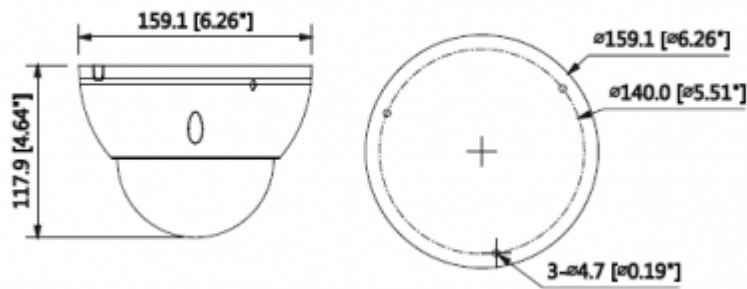

Teknik Özellikler

Dahua IPC-HDBW5830EP-Z Teknik Özellikleri	
Kamera	
Görüntü Sensörü	1 / 2.5 "8Megapiksel progresif tarama CMOS
Efektif Piksel	3840 (H) x2160 (V)
RAM / ROM	512MB / 32MB
Tarama Sistemi	Progresif
Elektronik Shutter Hızı	Otomatik / Manuel, 1/3 ~ 1 / 100000s
Minimum Aydınlatma	0.05Lux / F1.4 (Renkli, 1 / 3s, 30IRE) 0.2Lux / F1.4 (Renkli, 1 / 30s, 30IRE) 0Lux / F1.4 (IR)
S / N Oranı	50dB'den fazla
IR Mesafesi	50m'ye (164ft) kadar mesafe
IR Açık / Kapalı Kontrol	Otomatik / Manuel
IR LED	3
Lens	
Lens Tipi	Motorize/ Otomatik İris (DC)
Montaj Tipi	Board-in
Odak Uzaklığı	2.7mm ~ 12mm

IPC-HDBW5830EP-Z

8MP IR Dome Network Kamera

Video Arayüzü	1 Port (Sadece ayarlama için)
Ses Arayüzü	1/1 kanal Giriş / çıkış
RS485	-
Alarm	1 kanal Giriş: 5mA 5VDC 1 kanal Çıkış: 300mA 12VDC
Güç	
Güç Kaynağı	DC12V, AC24V, PoE (802.3af)
Güç Tüketimi	<12.5W
Çevre Koşulları	
Çalışma Koşulları	-30 ° C ~ + 60 ° C (-22 ° F ~ + 140 ° F) / az% 95 RH
Dayanıklılık Koşulları	-30 ° C ~ + 60 ° C (-22 ° F ~ + 140 ° F) / az% 95 RH
Koruma Sertifikası	IP67
Dayanıklılık Sertifikası	IK10
Kasa	
Kasa	Metal
Boyutlar	117.9mm x Φ 159.1mm
Net Ağırlık	0.89Kg