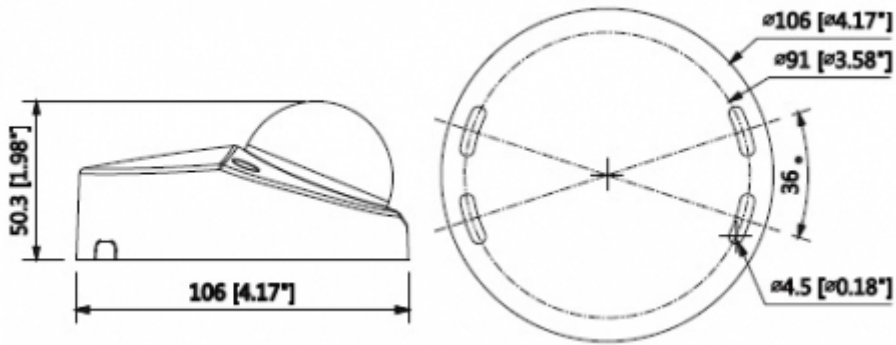

Teknik Özellikler

Dahua IPC-HDBW4231FP-AS-0280B Teknik Özellikleri	
Kamera	
Görüntü Sensörü	1 / 2.8 "2Megapixel Progresif tarama CMOS
Efektif Piksel	1920 (H) x 1080 (V)
RAM / ROM	256MB / 32MB
Tarama Sistemi	Progresif
Minimum Aydınlatma	0.009Lux / F2.0 (Renkli), 0Lux / F2.0 (IR)
S / N Oranı	50dB'dan fazla
IR Mesafesi	20m'ye kadar mesafe (65.6ft)
IR Açık / Kapalı Kontrol	Otomatik / Manuel
IR LED	10
Lens	
Lens Tipi	Sabit
Montaj Tipi	Board-in
Odak Uzaklığı	2.8 mm (3.6mm, 6 mm opsiyonel)
Maks. Açıklık	F2.0 (F2.0, F2.0)
Görüş Açısı	H: 87 ° (110 °, 51 °), V: 48 ° (58 °, 30 °)

IPC-HDBW4231FP-AS-0280B

2MP IR Mini Dome Network Kamera

Sertifikalar	CE (EN 60950: 2000) UL: UL60950-1 FCC: FCC Bölüm 15 Alt Kısım B E-işareti (ECE-Yönetmelik No.10) EN50155
Arayüz	
Video Arayüzü	-
Ses Arabirimi	Dahili Mikrofon
RS485	-
Alarm	-
Güç	
Güç	DC12V, PoE (802.3af)
Güç tüketimi	<4,5 W
Çevre Koşulları	
Çalışma Koşulları	-30 ° C ~ + 60 ° C (-22 ° F ~ + 140 ° F) / az% 95 RH
Dayanıklılık Koşulları	-30 ° C ~ + 60 ° C (-22 ° F ~ + 140 ° F) / az% 95 RH
Koruma Sertifikası	IP67
Dayanıklılık Sertifikası	IK10
Fiziksel Özellikleri	
Kasa	Metal
Boyutlar	Φ106mm x 50.3mm
Net Ağırlık	0.4kg