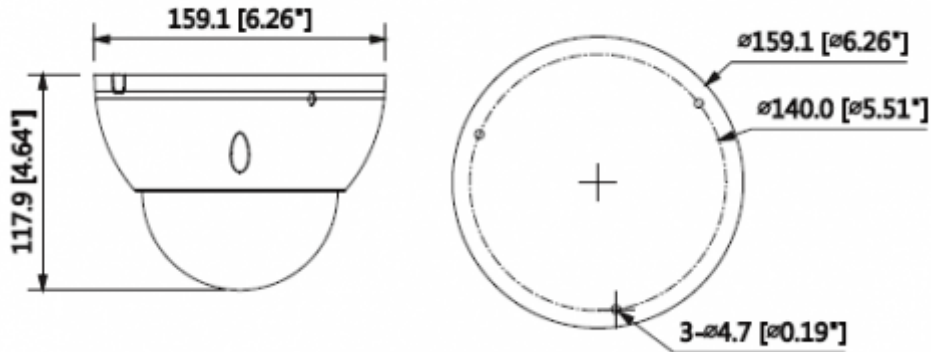

IPC-HDBW3241EP-Z-27135

2MP IR Starlight Dome Network Kamera

Ses Arayüzü	1/1 kanal Giriş / Çıkış
RS485	-
Alarm	1 kanal Giriş: 5mA 5VDC 1 kanal Çıkış: 300mA 12VDC
Güç	
Güç Kaynağı	DC12V ($\pm$% 25), AC24V ($\pm$% 30), PoE + (802.3at)
Güç Tüketimi	DC 12V: 6.9W 14.4W (IR) PoE: 6.4W 13.2W (IR)
Çevre Koşulları	
Çalışma Koşulları	-30 ° C ~ + 60 ° C (-22 ° F ~ + 140 ° F) / az% 95 RH
Dayanıklılık Koşulları	-30 ° C ~ + 60 ° C (-22 ° F ~ + 140 ° F) / az% 95 RH
Koruma Sertifikası	IP67
Dayanıklılık Sertifikası	IK10
Kasa	
Kasa	Metal
Boyutlar	Φ159.1mm x 117.9mm
Net Ağırlık	0.93kg