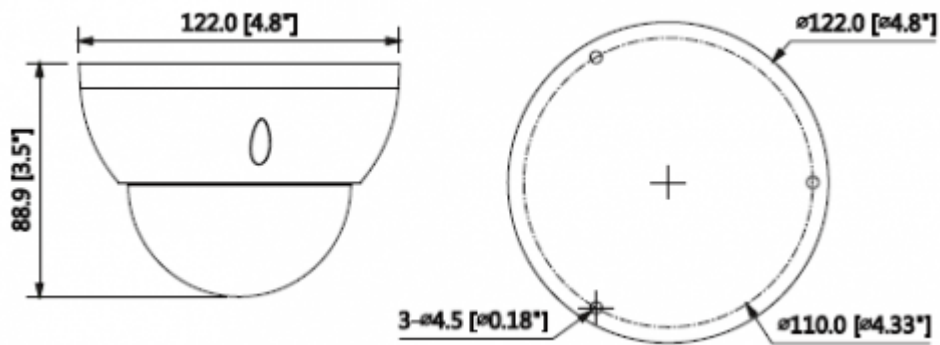

IPC-HDBW2431RP-ZS

4MP WDR IR Dome Network Kamera

Kasa	
Kasa	Metal
Boyutlar	$\phi 122\text{mm} \times 88.9\text{mm}$
Net Ağırlık	0.4Kg

Junction Mount PFA137	Incelling Mount PFB200C
Wall Mount PFB203W	Pole Mount PFB203W + PFA152-E
Wall Mount with Rain Shade PFB203W+PFA200W	Pole Mount with Rain Shade PFB203W + PFA152-E+PFA200W