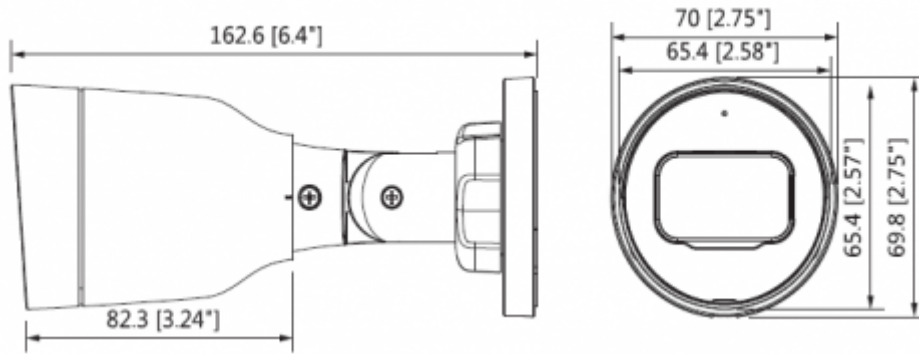

IPC-CB1C20-0280B

2MP IR Mini-Bullet Network Kamera

Maks. Açıklık	F2.0 / F2.0
Görüş Açısı	H: 115 ° / 87.5 °, V: 60 ° / 47 °
Netlik Ayarı	Sabit
Yakın Odak Mesafesi	0.6 m (1.97ft)
Pan / Tilt / Döndürme	
Pan / Tilt / Döndürme	Pan: 0° ~ 360° Tilt: 0° ~ 90° Döndürme: 0° ~ 360°
Video	
Sıkıştırma	H.265 / H.264H / MJPEG (Alt Yayın)
Akıllı Codec	Destek H.265 + / H.264 +
Akış Yeteneği	2 Akış
Çözünürlük	1080P (1920 × 1080) / 1.3M (960 1280 ×) / 720P (1280 × 720) / D1 (704 × 576/704 × 480) // VGA (640 × 480) / CIF (352 × 288/352 × 240)
Frame Oranı	Ana Akış: 1080P (1 ~ 25 / 30fps) Alt Akış: D1 (1 ~ 25 / 30fps)
Bit Hızı Kontrolü	CBR / VBR
Bit Hızı	H265: 12K ~ 6400K H.264: 32K - 8192K
Gündüz / Gece	Otomatik (ICR) / Renkli / S / B
BLC Modu	BLC / HLC / DWDR
Beyaz Dengesi	Otomatik / Doğal / Sokak Lambası / Açık Hava / Manuel
Kazanç Kontrolü	Otomatik / Manuel
Parazit Azaltma	3D DNR
Hareket Algılama	Kapalı / Açık (4 Bölge, Dikdörtgen)
ROI	Kapalı / Açık (4 Bölge)
Elektronik Görüntü Sabitleme (EIS)	-
Akıllı IR	Mevcut
Dijital Zoom	16x
Flip	0 ° / 90 ° / 180 ° / 270 °
Mirror	Kapalı / Açık

IPC-CB1C20-0280B

2MP IR Mini-Bullet Network Kamera

Kasa	Metal + Plastik
Boyutlar	Φ70mm x 162.6mm
Net Ağırlık	0.22Kg

Junction Mount	Pole Mount
PFA134	PFA152-E+ PFA134
	
Corner Mount	
PFA134+PFA151	
