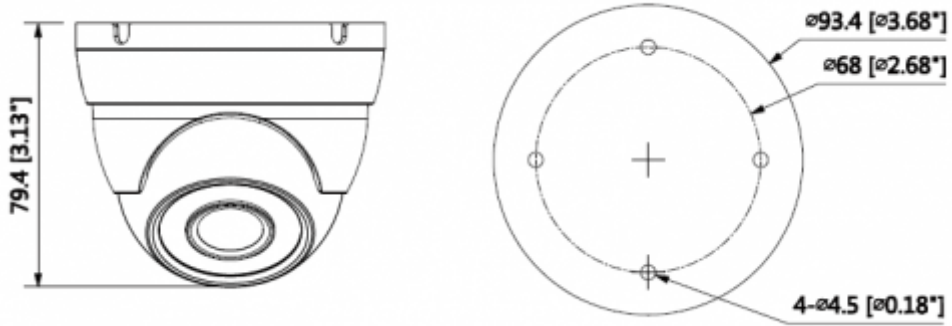

Teknik Özellikler

Model	Dahua HAC-HDW2231MP-0280B Teknik Özellikleri
Kamera	
Görüntü Sensörü	1/2. 8 "CMOS
Efektif Piksel	1937 (H) × 1097 (V), 2.1 MP
Tarama Sistemi	Progresif
Elektronik Shutter Hızı	PAL: 1 / 4'e s ~ 1 / 100000s NTSC: 1 / 3 s ~ 1 / 100000s
Min. Aydınlatma	0.005Lux / F1.6, 30IRE, 0Lux IR
S / N Oranı	65dB'dan fazla
IR Mesafesi	30 metreye kadar (98 feet)
IR Açık / Kapalı Kontrol	Otomatik / Manuel
IR LED	12
Lens	
Lens Tipi	Sabit lens / Sabit iris
Montaj Tipi	Board-in
Odak Uzaklığı	3.6mm (2.8mm, 6mm Opsiyonel)

HAC-HDW2231MP-0280B

2MP Starlight HDCVI IR Eyeball Kamera

Maks. Diyafram	F1.6
Görüş Açısı	H: 87 ° (110.5 ° / 52.9 °)
Odak Kontrolü	-
Yakın Odak Mesafesi	1200 mm (500 mm, 1800 mm) 47.24 "(19.69", 70.87 ")
Pan / Tilt / Döndürme	
Pan / Tilt / Döndürme	Pan: 0 ° ~ 360 ° Tilt: 0 ° ~ 90 ° Döndürme: 0 ° ~ 360 °
Video	
Çözünürlük	1080P (1920 × 1080)
Frame Oranı	25 / 30fps @ 1080P, 25 / 30fps @ 720P
Video Çıkışı	1 kanal BNC yüksek çözünürlüklü video çıkışı / CVBS video çıkışı (Anahtarlanabilir)
Gündüz Gece	Otomatik (ICR) / Manuel
OSD Menüsü	Çoklu dil
BLC Modu	BLC / HLC / WDR
WDR	120dB
Kazanç Kontrolü	AGC
Parazit Azaltma	2D / 3D
Beyaz Dengesi	Otomatik / Manuel
Akıllı IR	Otomatik / Manuel
Sertifikalar	
Sertifikalar	CE (EN55032, EN55024, EN50130-4) FCC (CFR 47 FCC Bölüm 15 alt bölüm B, ANSI C63.4-2014) UL (UL60950-1 + CAN / CSA C22.2 No.60950-1)
Arayüz	
Ses Arayüzü	-
Güç	

HAC-HDW2231MP-0280B

2MP Starlight HDCVI IR Eyeball Kamera

Güç Kaynağı	12V DC \pm % 25
Güç Tüketimi	Maksimum 2.6 W (12V DC, IR)
Çevre Koşulları	
Çalışma Koşulları	-40 ° C ~ + 60 ° C (-40 ° F ~ + 140 ° F) /% 90'dan düşük RH
Dayanıklılık Koşulları	-40 ° C ~ + 60 ° C (-40 ° F ~ + 140 ° F) /% 90'dan düşük RH
Koruma ve Dayanıklılık Sertifikası	IP67
Kasa	Alüminyum
Boyutlar	Φ 93.4mm x 79.4mm
Net Ağırlık	0.28kg